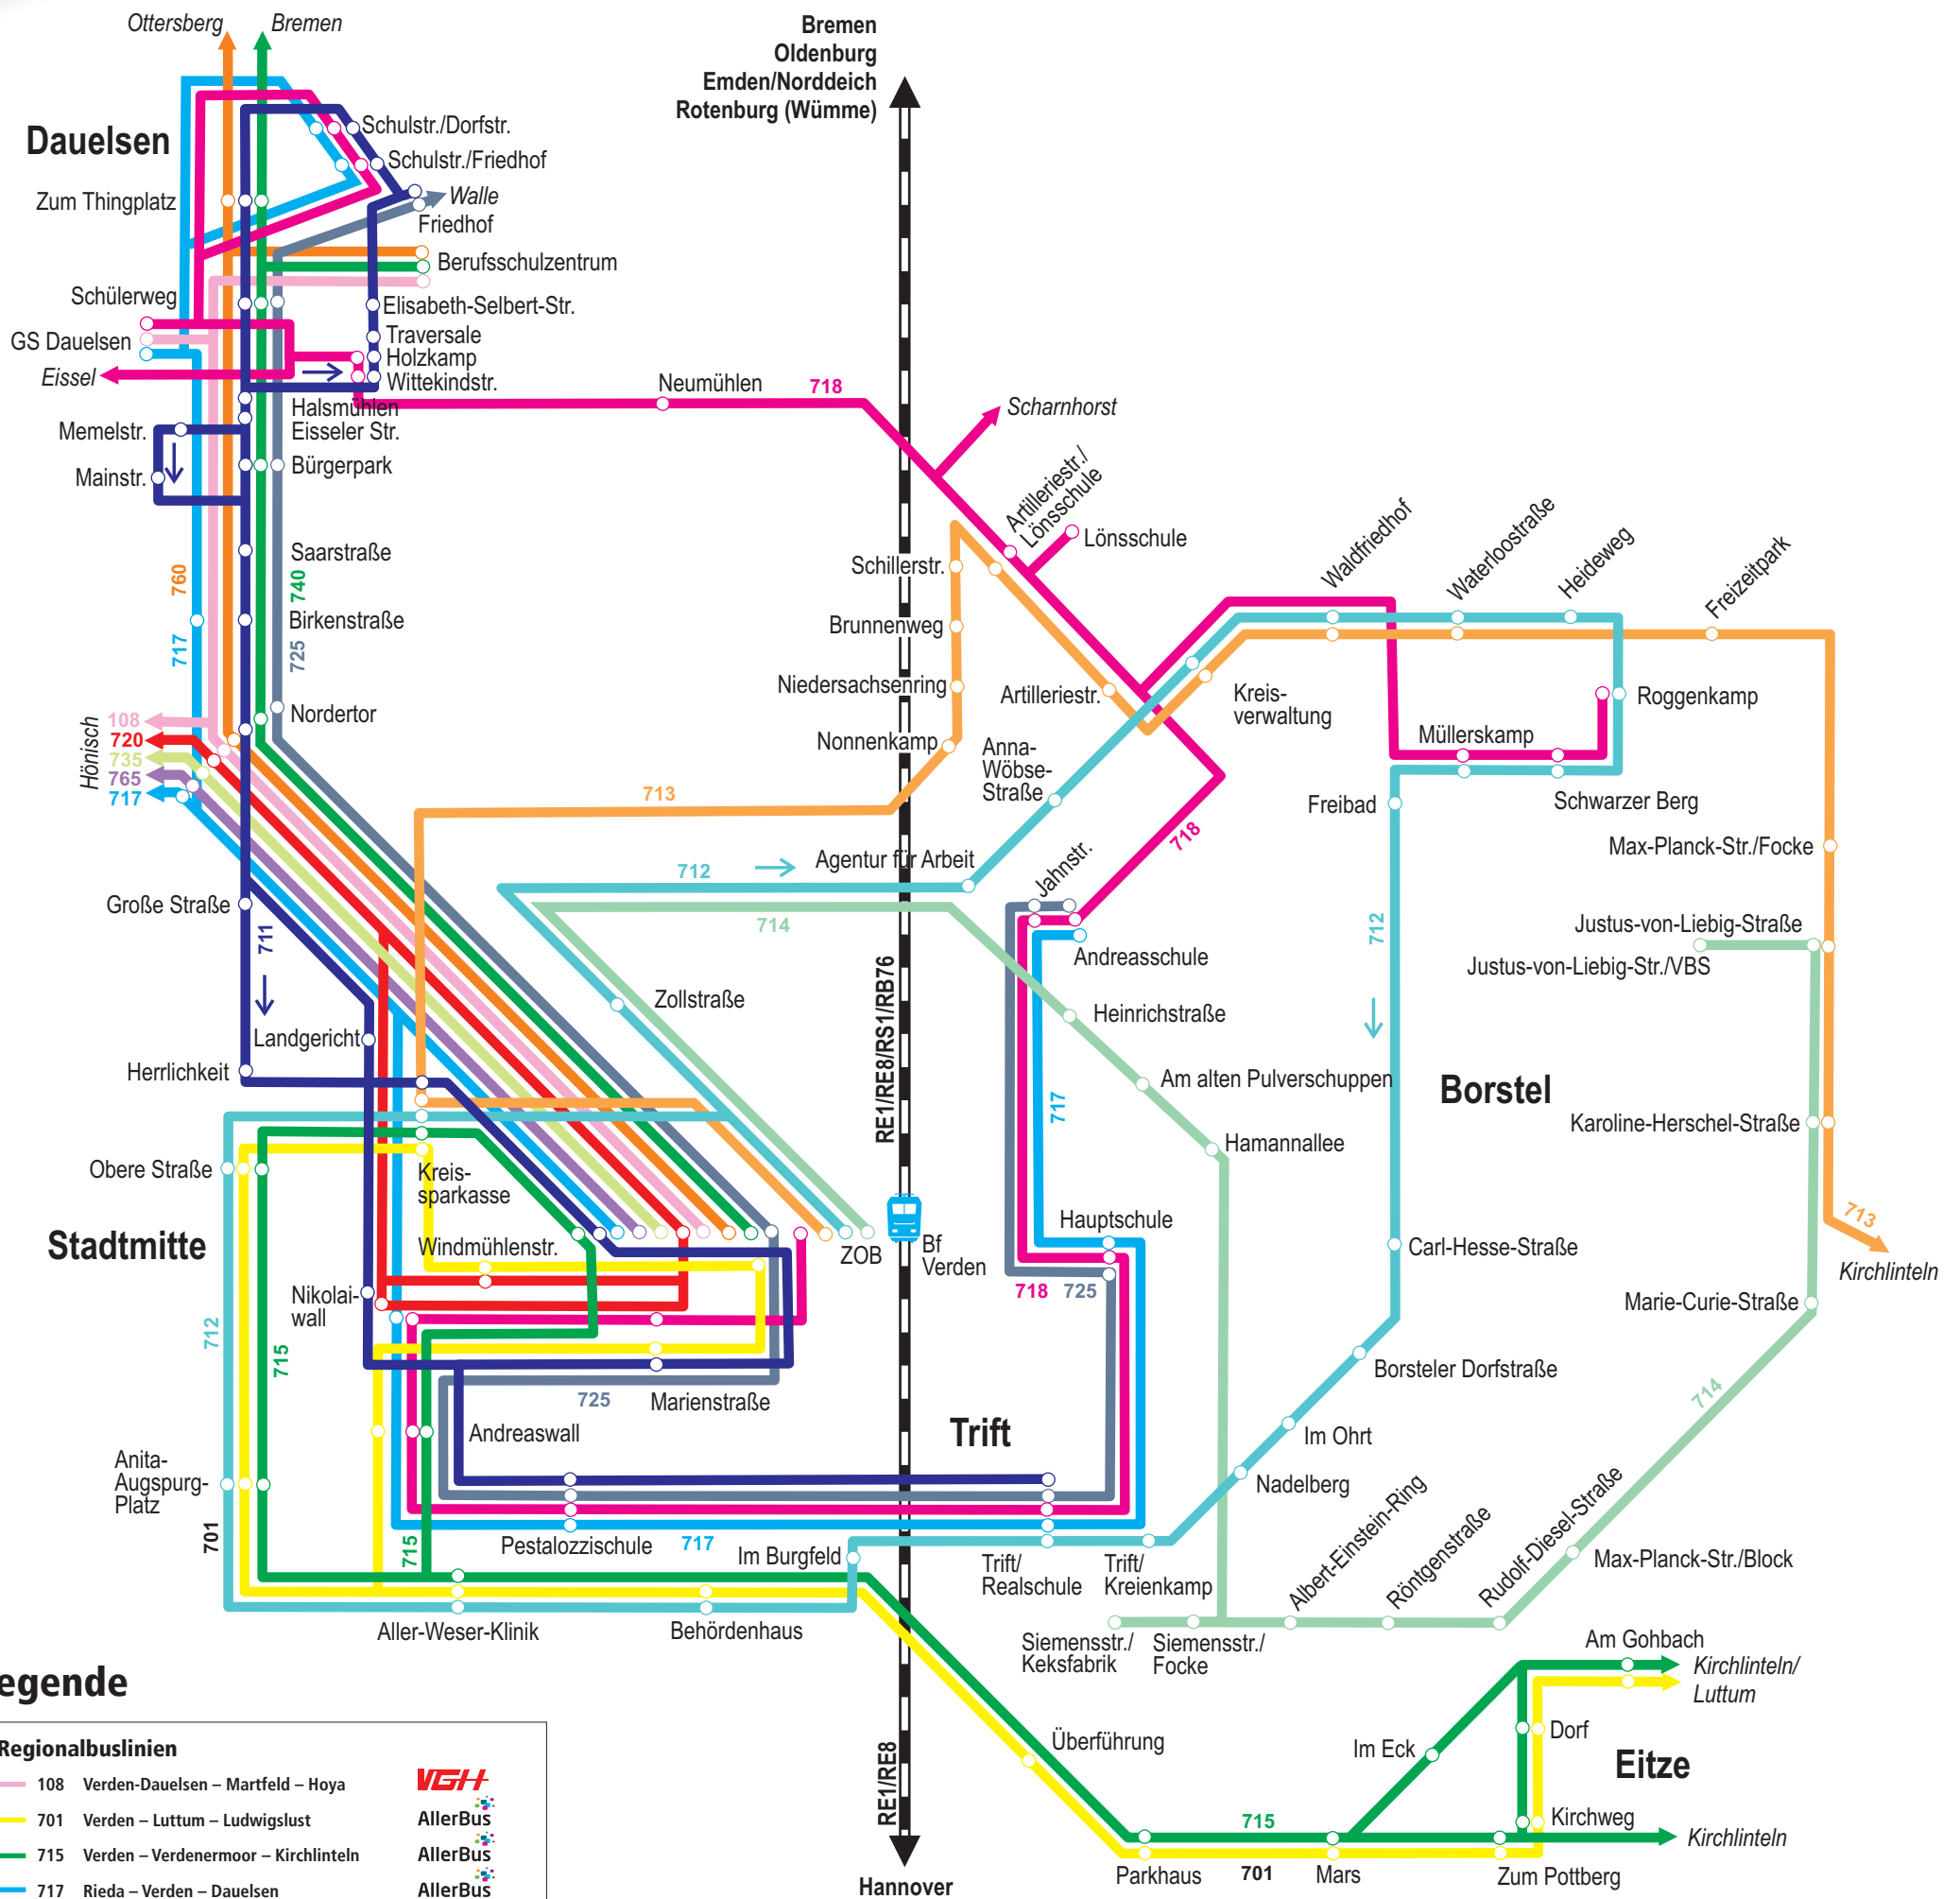

Busverkehr Stadt Verden

Verkehrsverbund
Bremen/Niedersachsen

Legende

Regionalbuslinien

108	Verden-Dauelsen – Martfeld – Hoya	VGH
701	Verden – Luttum – Ludwigslust	AllerBus
715	Verden – Verdenermoor – Kirchlinteln	AllerBus
717	Rieda – Verden – Dauelsen	AllerBus
718	Verden – Scharnhorst – Eissel	AllerBus
720	Verden – Blender – Thedinghausen	VE von Rahden
725	Verden – Walle – Holtum – Süderwalsede	AllerBus
735	Verden – Hoya – Eystrup	VE von Rahden
740	Verden – Langwedel – Achim – Bremen	Weser-Ems-Bus
760	Verden – Ottersberg – Fischerhude	Weser-Ems-Bus
765	Verden – Dörverden [- Rethem]*	VE von Rahden

Stadtbuslinien

711	ZOB Verden – Dauelsen – ZOB Verden	AllerBus
712	ZOB Verden – Roggenkamp – Trift – ZOB Verden	AllerBus
713	ZOB Verden – Weitzmühlen – Kirchlinteln	AllerBus
714	ZOB Verden – Verden Ost/Gewerbegebiet	AllerBus

[*] Nicht im VBN-Gebiet

Stand März 2021

Auch beim Umsteigen nur einmal lösen und verschiedene Verkehrsmittel (Bus, Bahn, Zug) der Verkehrsunternehmen nutzen. Tickets erhalten Sie in den VBN-Vorverkaufsstellen, an den VBN-Fahrkartenautomaten oder über die FahrPlanner-App. Einstieg nur mit gültigem Ticket.

Bitte beachten Sie, dass Fahrgäste ohne gültiges Ticket ein erhöhtes Beförderungsentgelt zu zahlen haben.

Nähere Infos: VBN-Tarifbestimmungen und Beförderungsbedingungen unter www.vbn.de oder bei der VBN-24h-Serviceauskunft 0421/59 60 59